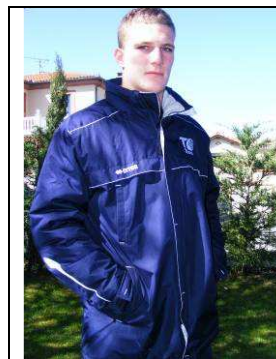

	<p>T-SHIRT TO XIII FEMMES</p> <p>8,00 €</p> <p><u>Tailles</u> : S/M/L/XL</p>
---	--

ADULTES

NOUVELLE
COLLECTION
2010

ADULTES

PANTALON « COLORS »
(existe en NOIR et BLEU)

35,00 €

Tailles : XS/S/M/L/XL/XXL

PARKA WINTER